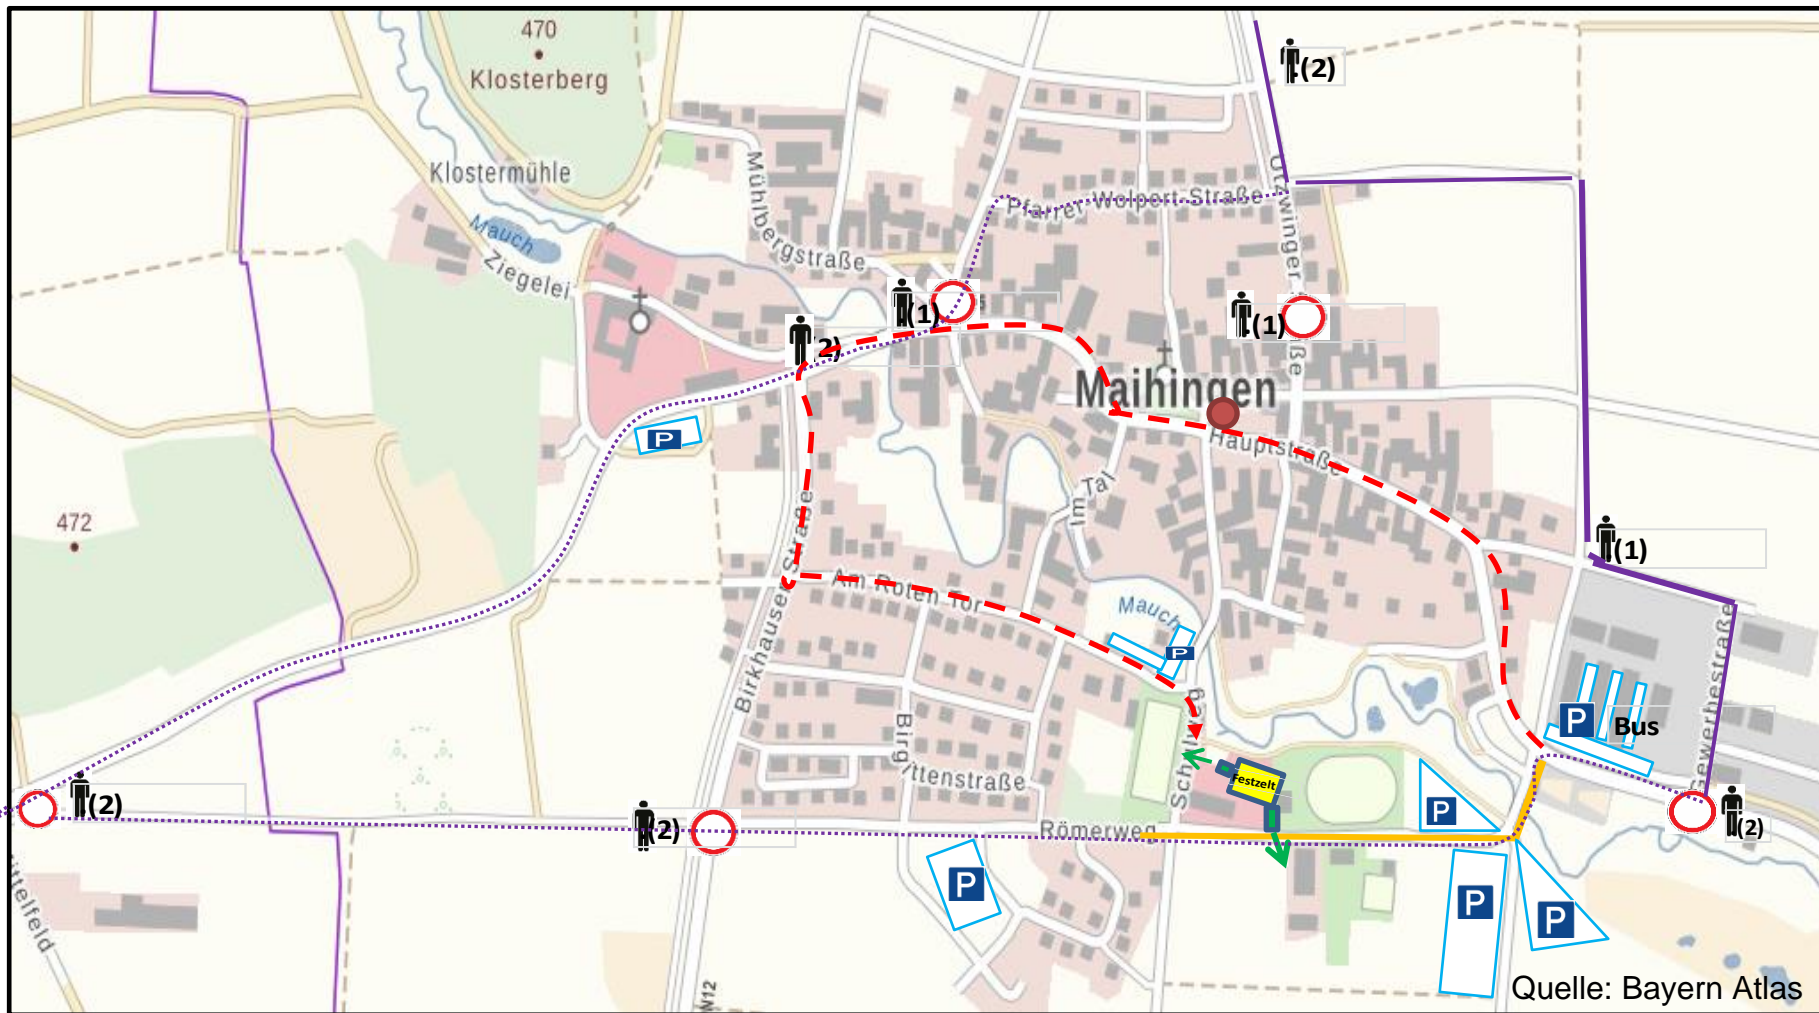

# Parkplätze Bezirksmusikfest Maihingen2022 (22.5.2022 )

Quelle: Bayern Atlas

 Sperrung / Teilsperrung  
 Umleitung permanent  
 Umleitung temporär

 Ausgewiesene Parkplätze  
 Aufstellung Umzug  
 Anzahl FW-Dienstl.

 Verlauf Festumzug  
 Bühne Ehrengäste  
 Fluchtweg 1+2